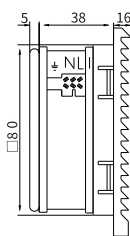

風機及過濾器
VFU01-230