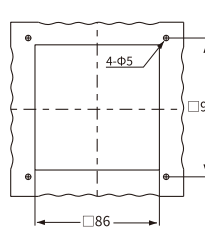

安裝孔  
VFU01

功率特性曲線