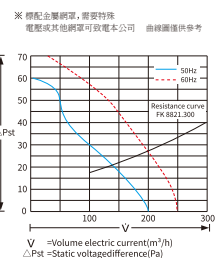

## 性能參數

型號	FVFU01.230	VFU01.115	VFU01.024
軸流風機	AC80-2系列	AC80-1系列	DC 80系列
額定工作電壓(伏/赫茲)	230/50/60	115/50/60	24(DC)
額定電流(A)	0.07/0.06	0.12/0.10	0.18
功率(W)	14/10	11/13	4.3
軸流電機	自動屏蔽磁極電動機		直流電動機
出口過濾器型號	VFU01		
空氣流量、自由吹風	18/23m <sup>3</sup> /h		
空氣流動方向	所有風機過濾網風向默認為吸風（即把機櫃外風吸入機櫃內），如需排風，請於型號後面加註-P		
噪音水平(DB)	33/35		
工作溫度範圍	-30°C~+70°C		
材料	ABS		
IP等級	IP54		
環保認證	CE RoHS UL材質		